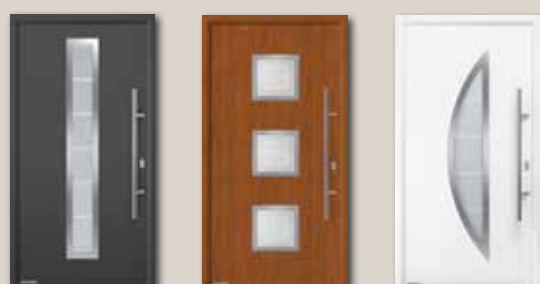

Wzór 700   **Wzór 810**   **Wzór 900**
• 3 kolory promocyjne w cenie **4950 zł* bez VAT**
6089 zł z 23% VAT / 5346 zł z 8% VAT
• 3 okleiny promocyjne w cenie **5450 zł* bez VAT**
6704 zł z 23% VAT / 5886 zł z 8% VAT

Drzwi zewnętrzne Thermo wzór 010

- Stalowa płyta drzwiowa z przegrodą termiczną, wypełnienie z utwardzonej pianki PU, grubość skrzydła 46 mm
- Ościeżnica o grubości 60,5 mm z tworzywa sztucznego wzmocniona profilem stalowym
- **Ryglowanie wielopunktowe**
- **Dobre właściwości izolacyjne – współczynnik przenikania ciepła U_D nawet 1,0 W/(m²·K)****
- Lakierowane w 2 kolorach lub z powierzchnią Decograin w 2 okleinach, ten sam kolor po stronie zewnętrznej i wewnętrznej
- **Wymiary promocyjne** (zewnętrzny wymiar ramy): 1030 x 2100 mm, 1100 x 2100 mm

Wskazówka: Powierzchnie Decocolor i Decograin nie są identyczne.

Informacje handlowe zawarte w niniejszym prospekcie nie stanowią oferty w rozumieniu kodeksu cywilnego. Należy je traktować jako zaproszenie do zawarcia umowy. Wszystkie podane kolory bazują na danym kolorze wg palety RAL. Sugerowane ceny producenta dotyczą produktów i wymiarów objętych promocją (brama garażowa Renolastic light 2017 z uchwytem do obsługi ręcznej lub z napędem ProLift 500 / ProLift 700; drzwi zewnętrzne Thermo65 wzór 010, 015, 515, 700, 810, 900, 700A, 720F oraz drzwi Thermo TH 010); nie obejmują wykonania pomiaru i montażu; bez podatku VAT. Cena uwzględnia 8% VAT. Cena uwzględnia 8% VAT. Szczegółowe warunki takiej stawki. W pozostałych przypadkach należy zastosować stawkę 23% VAT. Dotyczy wszystkich partnerów handlowych w Polsce uczestniczących w akcji promocyjnej i obowiązującej do 31.12.2017 r. Szczegółowe warunki gwarancji dostępne są na stronie internetowej www.hormann.pl
* W zależności od wzoru i wymiarów drzwi, podana wartość dotyczy wzoru 010 o wymiarach 1230 x 2180 mm